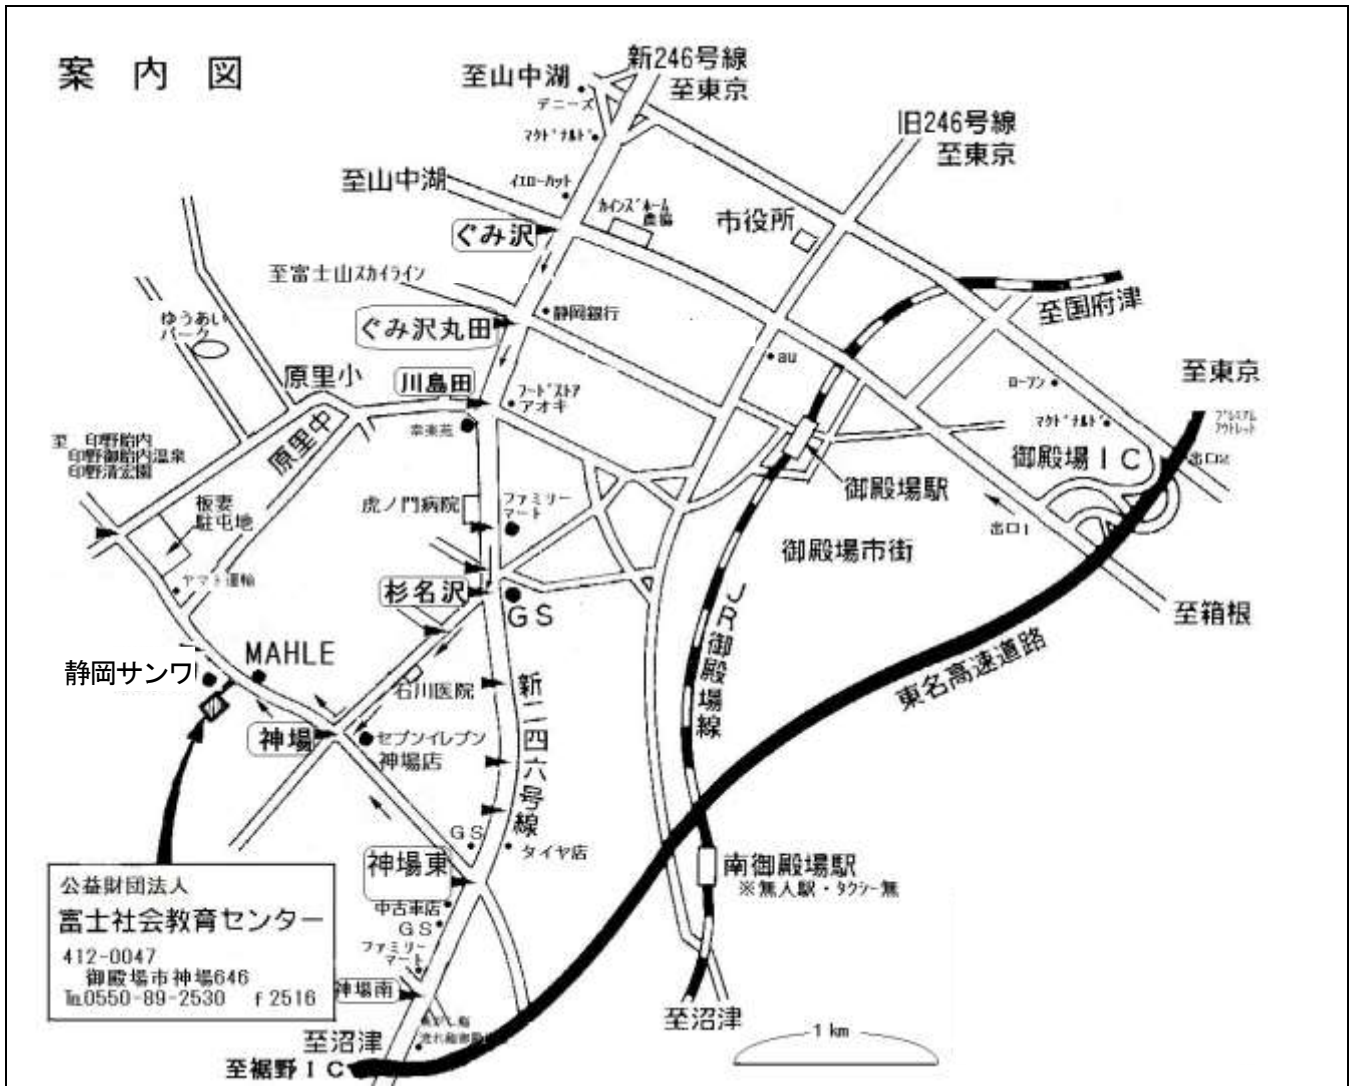

公益財団法人富士社会教育センター 本部・中央教育センター

- JR（下り）：東海道線・国府津駅より御殿場線へお乗換え、御殿場駅下車
JR（上り）：東海道線・沼津駅より御殿場線へお乗換え、御殿場駅下車
- 小田急線：新松田駅より御殿場線・松田駅へお乗換え（徒歩連絡1分）、御殿場駅下車
いずれも、御殿場駅「富士山口」よりタクシーをご利用ください。（約10分）

新宿～御殿場間の特急「あさぎり号」は平成30年3月17日より以下の通りダイヤ改正し、「ふじさん号」となります。

下り	新宿発	御殿場着	上り	御殿場発	新宿着
1号	6:40	8:13	2号	8:48	10:27
11号★	8:40	10:18	4号	12:48	14:27
3号	10:40	12:24	12号★	16:46	18:27
5号	14:40	16:21	6号	18:47	20:20◆

★は土日祝日のみ運転
◆土日祝日は
20:26新宿着

- 新 幹 線：三島駅下車「北口（新幹線口）」よりタクシー利用（約45分）
- JR 東 名 バ ス：御殿場 I.C 下車、タクシー利用（約15分）
- 高 速 バ ス：御殿場駅下車、御殿場駅よりタクシー利用（約10分）
- ◆ お車：御殿場インター「出口1」を右折、約3キロ先の246バイパス「ぐみ沢」交差点を左折、約2キロ先の「杉名沢」交差点を右折（道路は右斜めの形状）、1キロ先の「神場（じんば）」交差点を右折、「神場（じんば）」交差点から300メートル、左側にございます。
道路から建物は見えませんので、白い門の中を、お車でそのままお入り下さい。